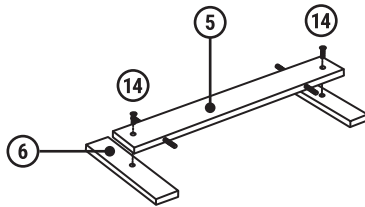

1

2

x 36

WARNING! Adult assembly required. | ACHTUNG! Aufbau nur durch einen Erwachsenen. | ATTENTION! Assemblage par un adulte requis. | AVVERTENZA! Richiesto assemblaggio da parte di un adulto. | ADVERTENCIA! Se requiere ensamblaje por un adulto.