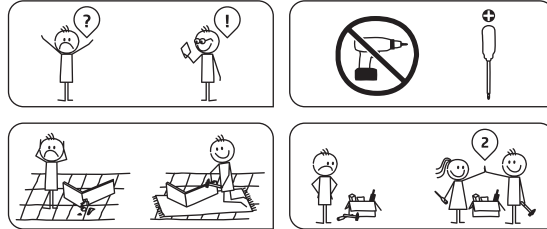

Pista per biglie Gigante

Istruzioni di montaggio

Pista de canicas Gigante

Instrucciones de montaje

CAUTION:

The toy is to be assembled by an adult.

CAUTION:

Assemblage par un adulte requis.

WARNING:

CHOKING HAZARD

Small parts. Not for children under 3 years.

AVERTISSEMENT:

RISQUE DE SUFFOCATION

Présence de petits éléments. Ne convient pas aux enfants de moins de 3 ans.

Legler OHB small foot company
Achmer Straße 5
27755 Dalmenhorst / Germany
www.small-foot.de

WARNING! Adult assembly required. | ACHTUNG! Aufbau nur durch einen Erwachsenen. | ATTENTION! Assemblage par un adulte requis. | AVVERTENZA! Richiesto assemblaggio da parte di un adulto. | ADVERTENCIA! Se requiere ensamblaje por un adulto.