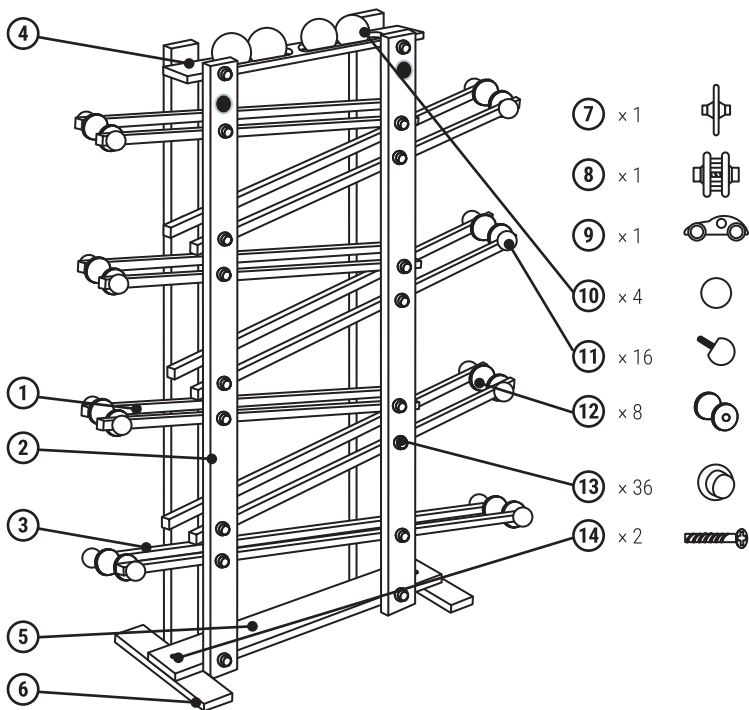

WARNING! Adult assembly required. | ACHTUNG! Aufbau nur durch einen Erwachsenen. | ATTENTION! Assemblage par un adulte requis. | AVVERTENZA! Richiesto assemblaggio da parte di un adulto. | ADVERTENCIA! Se requiere ensamblaje por un adulto.