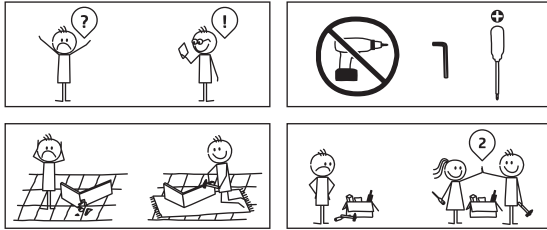

WARNING:

CHOKING HAZARD

Small parts. Not for children under 3 years.

AVERTISSEMENT:

RISQUE DE SUFFOCATION

Présence de petits éléments. Ne convient pas aux enfants de moins de 3 ans.

Legler OHG small foot company
Achimier Straße 5
27755 Delmenhorst Germany

SMALL-FOOT.DE

			
A x 1	B x 1	C x 1	D x 2
			
E x 2	F x 2	G x 1	H x 1
			
I x 2	J x 8	K x 1	L x 1
			
a x 10	b x 62	x 1	x 1

WARNING! Adult assembly required. | ACHTUNG! Aufbau nur durch einen Erwachsenen. | ATTENTION! Assemblage par un adulte requis. | AVVERTENZA! Richiesto assemblaggio da parte di un adulto. | ADVERTENCIA! Se requiere ensamblaje por un adulto.