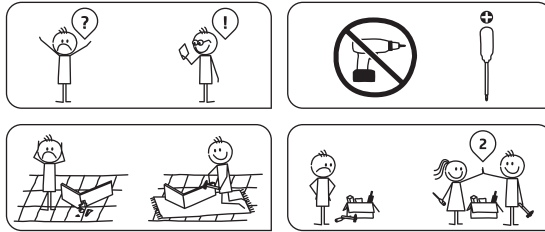

Art. Nr. 12291

Follow us on:

WARNING! Adult assembly required. ACHTUNG! Aufbau nur durch einen Erwachsenen. ATTENTION! Assemblage par un adulte requis. AVVERTENZA! Richiesto assemblaggio da parte di un adulto. ADVERTENCIA! Se requiere ensamblaje por un adulto.