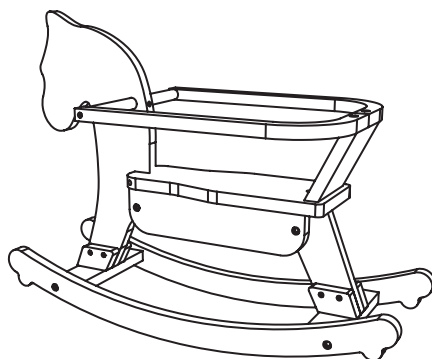

Art. Nr. 12291

Follow us on:

Rocking Horse with Seat Ring

Assembly instruction

Schaukelpferd mit Sitzring

Aufbauanleitung

Cheval à bascule avec siège

Notice de montage

Cavallo a dondolo con anello per sedersi

Istruzioni di montaggio

Caballo balancín con anillo de asiento

Instrucciones de montaje

Legler OHG small foot company
Achimier Straße 7
27755 Delmenhorst / Germany
www.small-foot.de