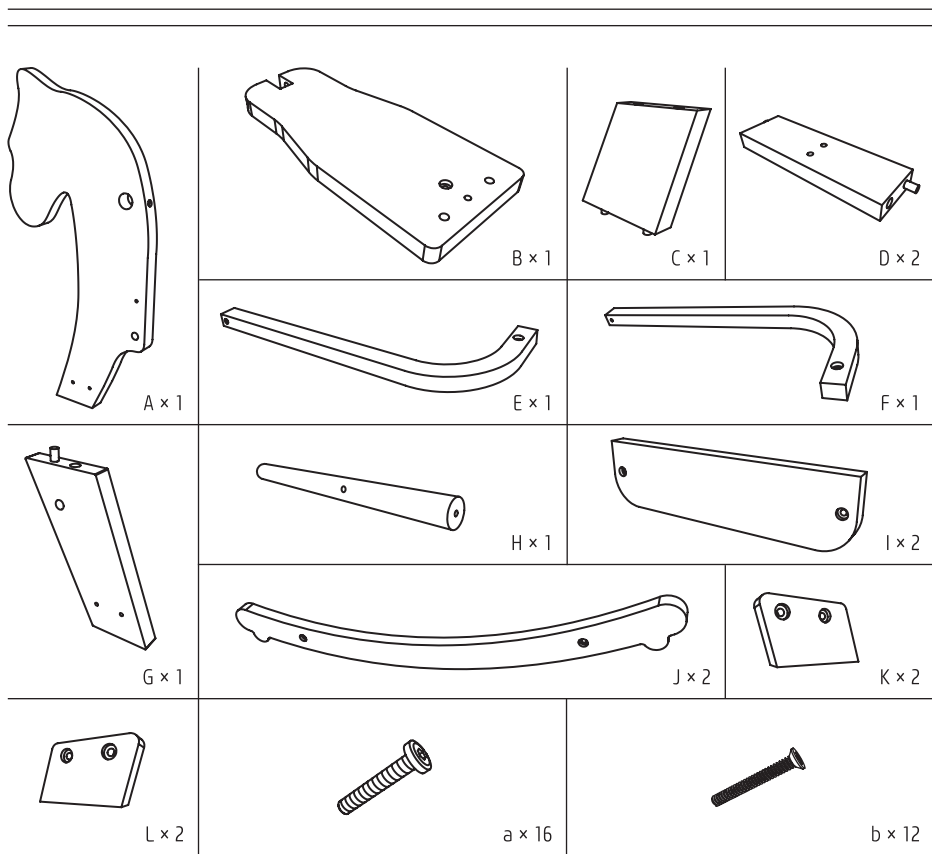

Art. Nr. 12291

Follow us on:

WARNING! Adult assembly required. ACHTUNG! Aufbau nur durch einen Erwachsenen. ATTENTION! Assemblage par un adulte requis. AVVERTENZA! Richiesto assemblaggio da parte di un adulto. ADVERTENCIA! Se requiere ensamblaje por un adulto.