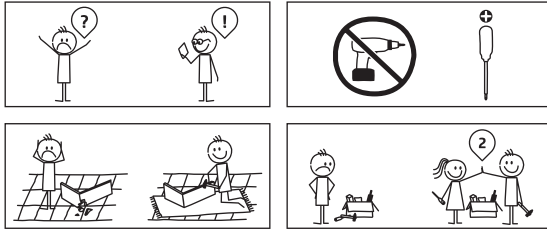

Istruzioni di montaggio

Cama Litera para Muñecas Little Button

Instrucciones de montaje

CAUTION:

The toy is to be assembled by an adult.

CAUTION:

Assemblage par un adulte requis.

WARNING:

CHOKING HAZARD

Small parts. Not for children under 3 years.

AVERTISSEMENT:

RISQUE DE SUFFOCATION

Présence de petits éléments. Ne convient pas aux enfants de moins de 3 ans.

A x 2

B x 2

C x 2